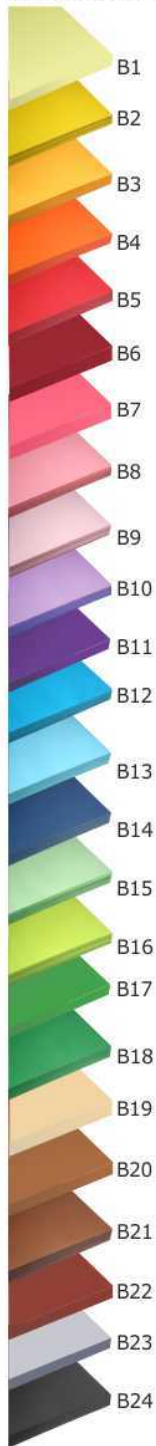

Farebný kartón A3

Balenie: 25 ks/farba. 185 g/m².

B1	B1	1722512	banánový
B2	B2	1722513	kanárikovo žltý
B3	B3	1722514	slnečný
B4	B4	1722519	oranžový
B5	B5	1722524	tmavočervený
B6	B6	1722525	bordový
B7	B7	1722522	tmavoružový
B8	B8	1722521	ružový
B9	B9	1722526	bledofialový
B10	B10	1722527	svetlofialový
B11	B11	1722529	tmavofialový
B12	B12	1722533	tyrkysový
B13	B13	1722532	str. modrý
B14	B14	1722535	tmavomodrý
B15	B15	1722537	svetlozelený
B16	B16	1722538	str. zelený
B17	B17	1722539	trávovozelený
B18	B18	1722505	zelený
B19	B19	1722543	bledohnedý
B20	B20	1722545	strednohnedý
B21	B21	1722546	tmavohnedý
B22	B22	1722517	terakota
B23	B23	1722548	sivý
B24	B24	1722502	čierny