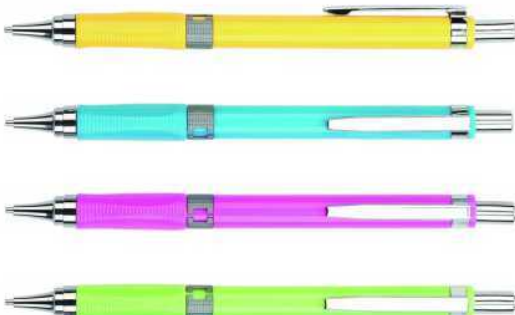

31818	0,5 mm	mix	12
-------	--------	-----	----

Mechanické ceruzky plastové Triangl
Trojhorné plastové telo, vrúbkovaný úchyt.

31813	0,5 mm	mix	12
-------	--------	-----	----

Mechanické ceruzky plastová NIRO