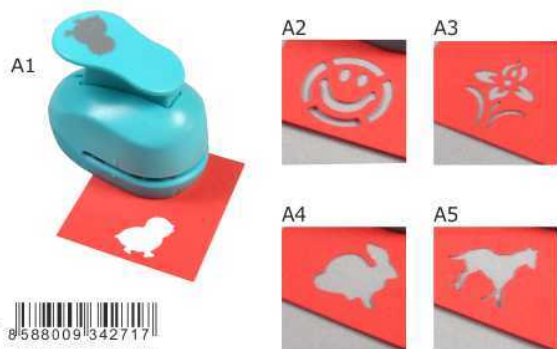

Ozdobné dierovače 25 mm

Vhodné aj na machovú gumu (max. hrúbka 2 mm).

Balenie: 8 ks

			(mm)
A1	2882801	kuriatko	25
A2	2882807	smiley	25
A3	2882814	kvet-kontúra	25
A4	2882815	zajac	25
A5	2882816	kôň	25

Ozdobné dierovače PR - 25 mm