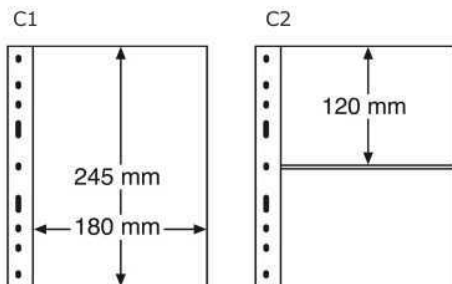

		Vnútrné rozmery	cm	↓
C1	813501	celý	18x24,5	10
C2	813502	polovičný	18x12	10

Album na známky A4

16 strán. Balenie: 10 ks

		farba listu	↓
81310	HOBBY	biela	10

Album na známky BASIC

Čierne listy. Transparentné zakladacie pásiky (A4/9 ks, A5/6 ks na 1 strane)
Oddelovacie listy medzi stranami. Pružná chrbtová časť
so zlatou hlbokotlačou. Pevná obálka.