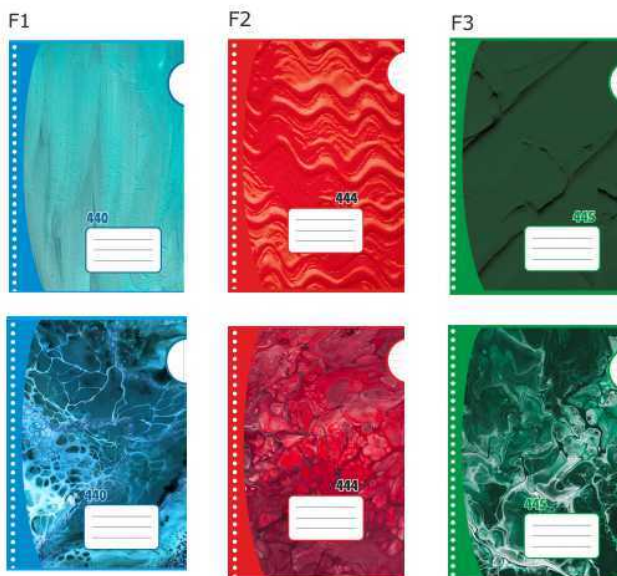

Zošit A4 40 listov

* Mix 2 dizajnov v balení