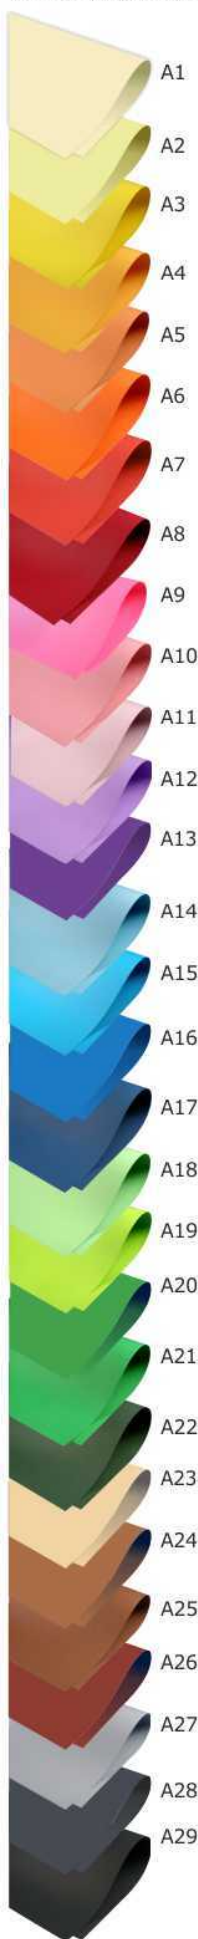

A1	
A2	
A3	
A4	
A6	
A7	
A8	
A9	
A10	

A11	
A12	
A13	
A14	
A16	
A17	
A18	
A19	
A20	

A21	
A22	
A23	
A24	
A25	
A26	
A27	
A28	

A27

A28

Farebný kartón 50x65 cm

Balenie: 25 ks/farba. 185 g/m²

A1	A1	1722208	krémový
A2	A2	1722212	banánový
A3	A3	1722213	kanárikovo žltý
A4	A4	1722214	slnečný
A5	A5	1722218	str. oranžový
A6	A6	1722219	oranžový
A7	A7	1722224	tmavočervený
A8	A8	1722225	bordový
A9	A9	1722222	tmavoružový
A10	A10	1722221	ružový
A11	A11	1722226	bledofialový
A12	A12	1722227	svetlofialový
A13	A13	1722229	tmavofialový
A14	A14	1722232	str. modrý
A15	A15	1722233	tyrkysový
A16	A16	1722236	kobalt modrý
A17	A17	1722235	tmavomodrý
A18	A18	1722237	svetlozelený
A19	A19	1722238	str. zelený
A20	A20	1722239	trávovozelený
A21	A21	1722205	zelený
A22	A22	1722242	borovicový
A23	A23	1722243	bledohnedý
A24	A24	1722245	strednohnedý
A25	A25	1722246	tmavohnedý
A26	A26	1722217	terakota
A27	A27	1722248	sivý
A28	A28	1722247	tmavosivý
A29	A29	1722202	čierny