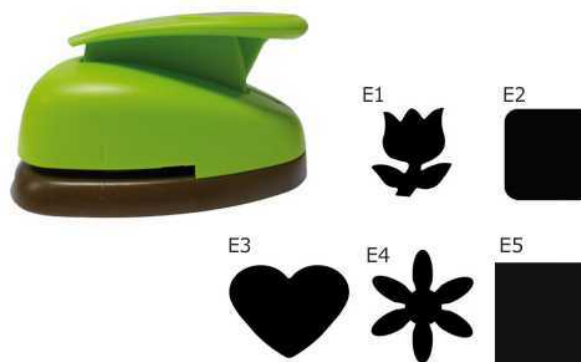

Ozdobné dierovače PR - 50 mm

E1	2883105	tulipán	50
E2	2883110	štvorec-zaoblený	50
E3	2883115	srdce	50
E4	2883122	margaréta	50
E5	2883124	štvorec	50