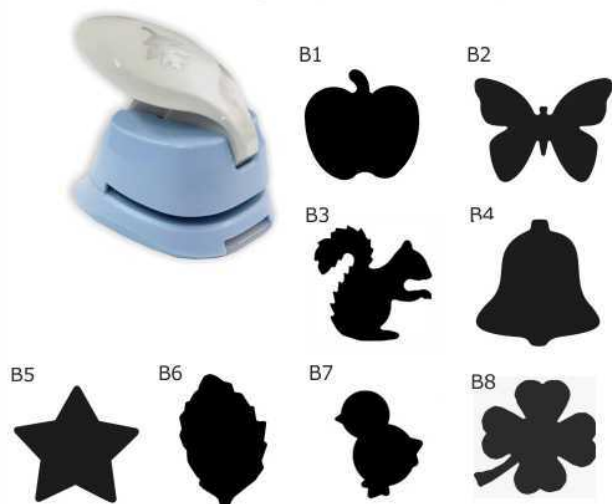

Ozdobné dierovače PR - 25 mm

Vhodné aj na machovú gumu (max. hrúbka 2 mm).

			(mm)
B1	2882806	jablko	25
B2	2882802	motýľ	25
B3	2882805	veverička	25
B4	2882812	zvonček	25
B5	2882826	hviezda	25
B6	2882822	list	25
B7	2882827	kuriatko	25
B8	2882828	štvorlístok	25
B9	2882829	srdce	25
B10	2882833	slnko	25
B11	2882818	vták	25
B12	2882804	srnka	25