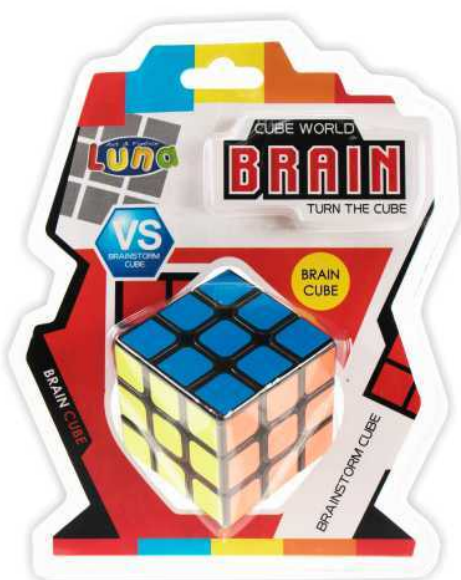

Magická kocka BRAIN 3x3