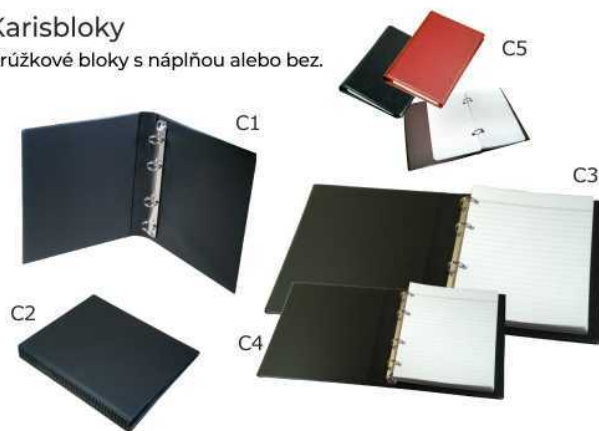

Karisbloky

Krúžkové bloky s náplňou alebo bez.