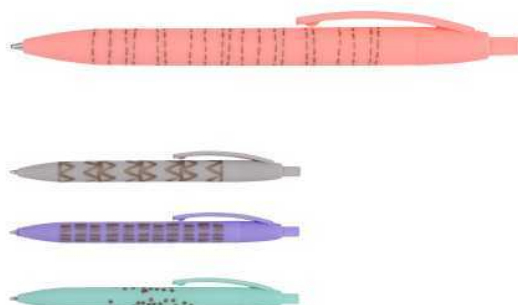

CONCORDE

NOVINKA

51165 mix 36

Guličkové pero Miami

Hrot 0,7 mm. Plastové telo s pogumovaným plastom. Modrá náplň.

CONCORDE

511723 mix 24

Guličkové pero Solidly