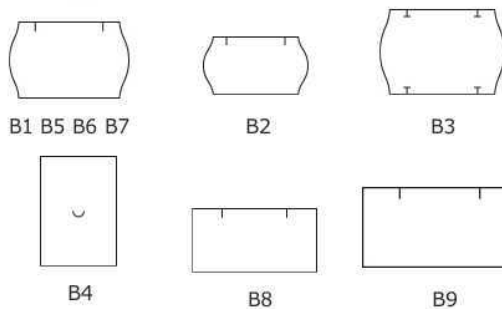

Cenové etikety

Cenové etikety v kotúčoch, do etiketovacích klieští.