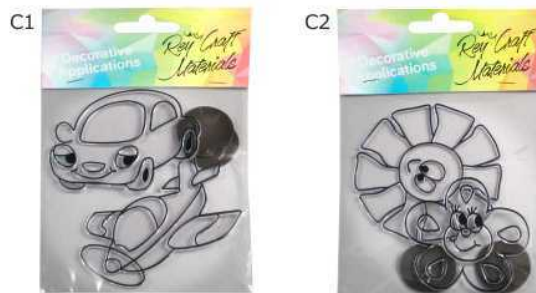

Plastové šablóny na farby na sklo

Rey Craft Materials